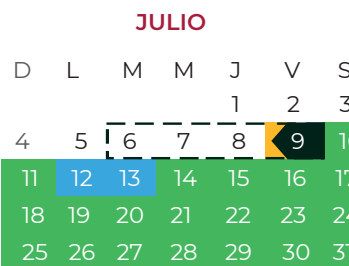

# Calendario Escolar 2020-2021 Educación Básica 190 días

VIGENTE PARA LAS ESCUELAS PÚBLICAS Y PARTICULARES INCORPORADAS AL SISTEMA EDUCATIVO NACIONAL EN LOS ESTADOS UNIDOS MEXICANOS

Receso de clases.

Inscripciones y reinscripciones Ciclo Escolar 2020-2021: del 6 de agosto al 11 de septiembre.

Taller intensivo de capacitación para el magisterio: sólo estados que no lo aplicaron antes del 31 de julio.

Consejo Técnico Escolar.

Inicio del Ciclo Escolar 2020 - 2021.

Fin del Ciclo Escolar 2020 - 2021.